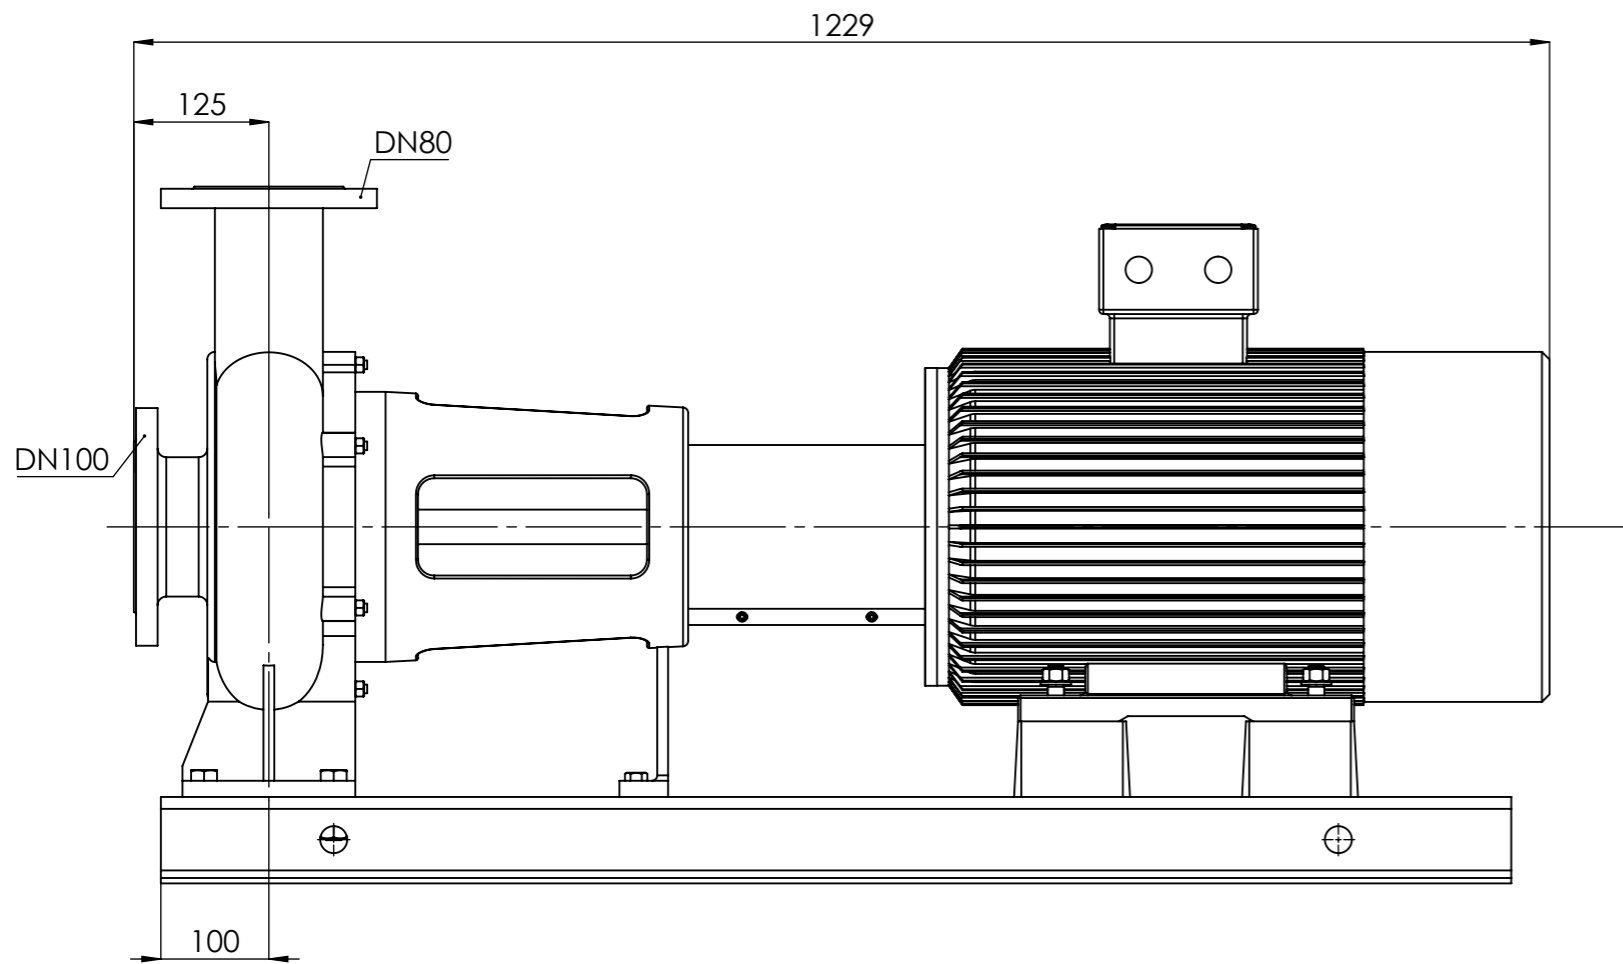

# NHVe.80-315 [18,5 kW] n= 1450 obr/min

NHVe.80-315	18,5kW/1450 rpm	 Grudziądz Ul. Droga Jeziorna 8
	180-4	