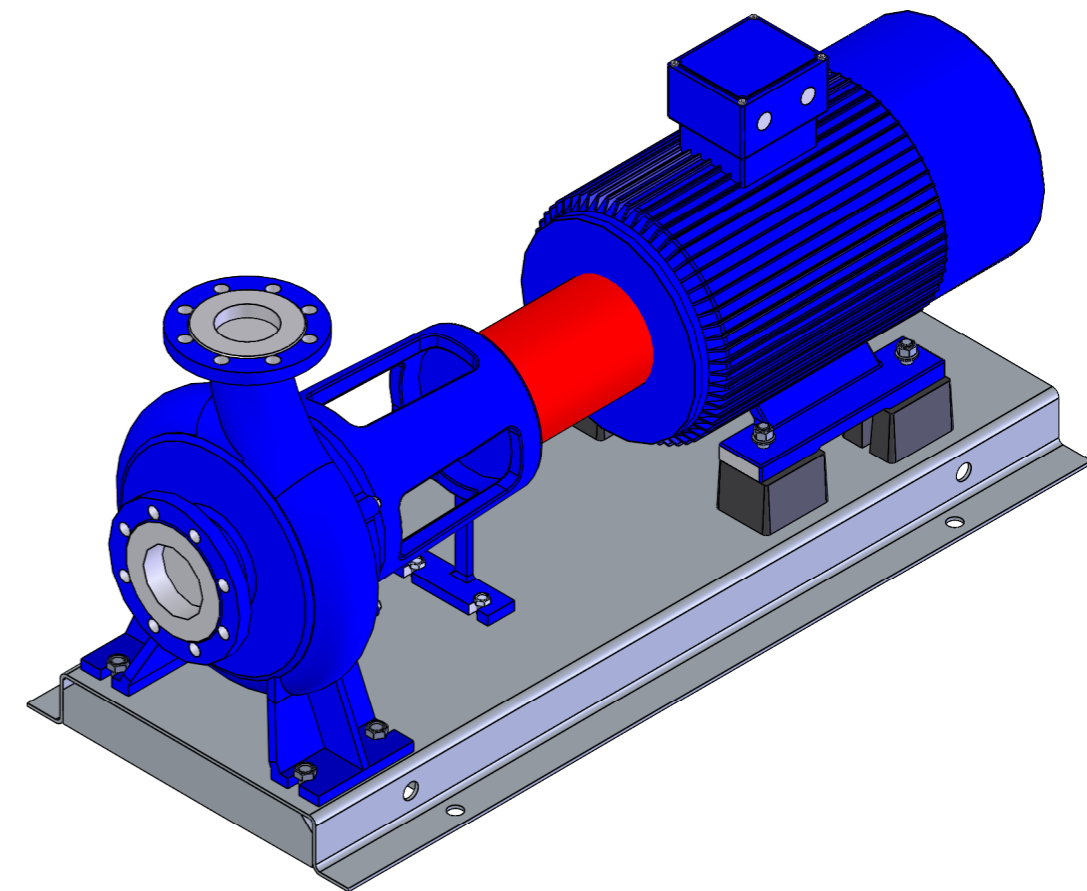

# NHVe.80-315 [18,5 kW] n= 1450 obr/min

NHVe.80-315	18,5kW/1450 rpm	 Grudziądz Ul. Droga Jeziorna 8
	180-4	