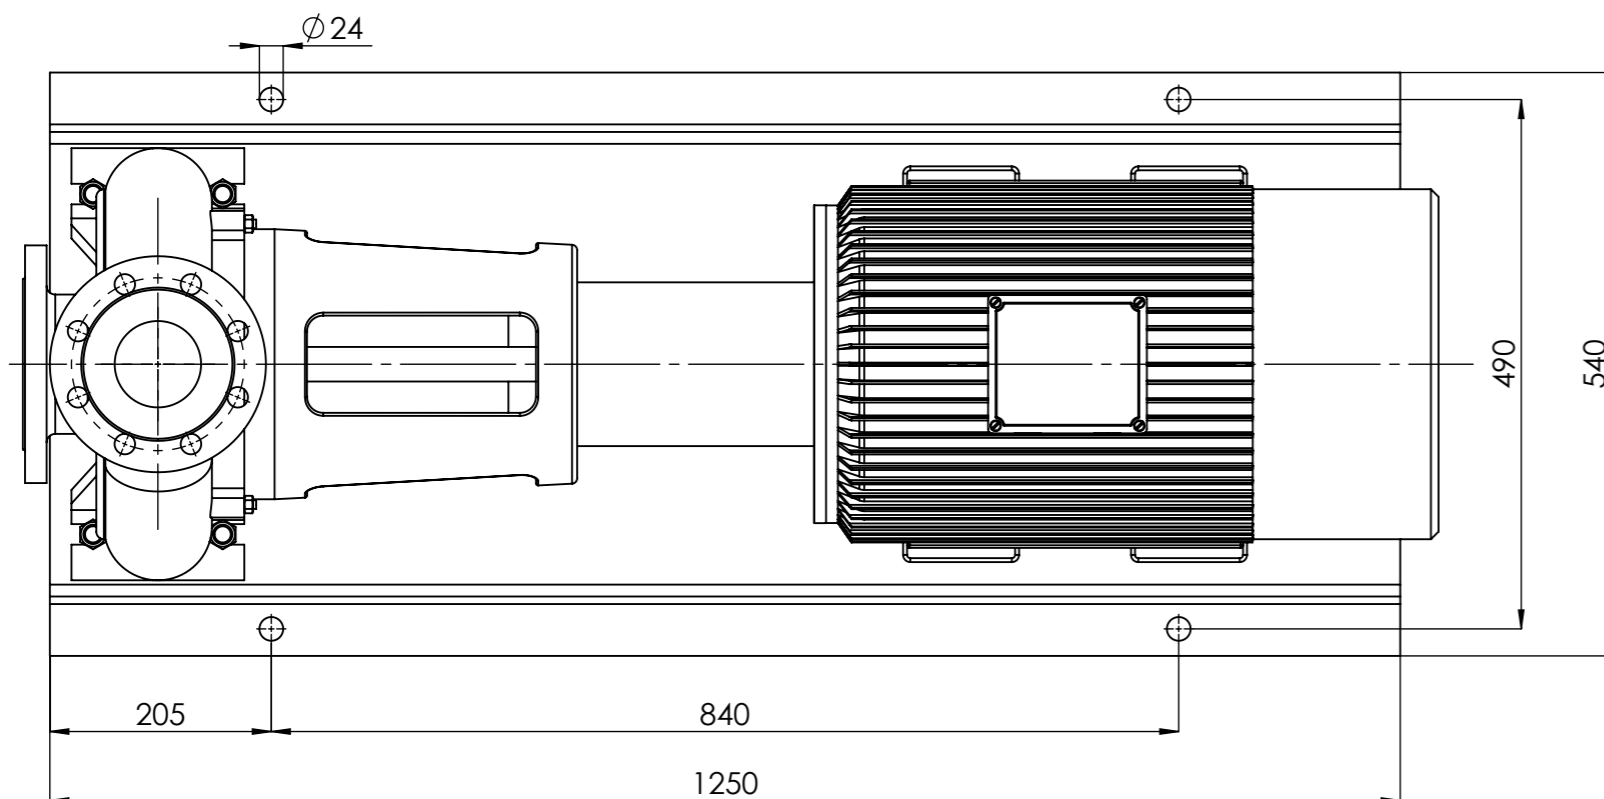

# NHVe.80-315 [18,5 kW] n= 1450 obr/min

NHVe.80-315	18,5kW/1450 rpm	 Grudziądz Ul. Droga Jeziorna 8
	180-4	