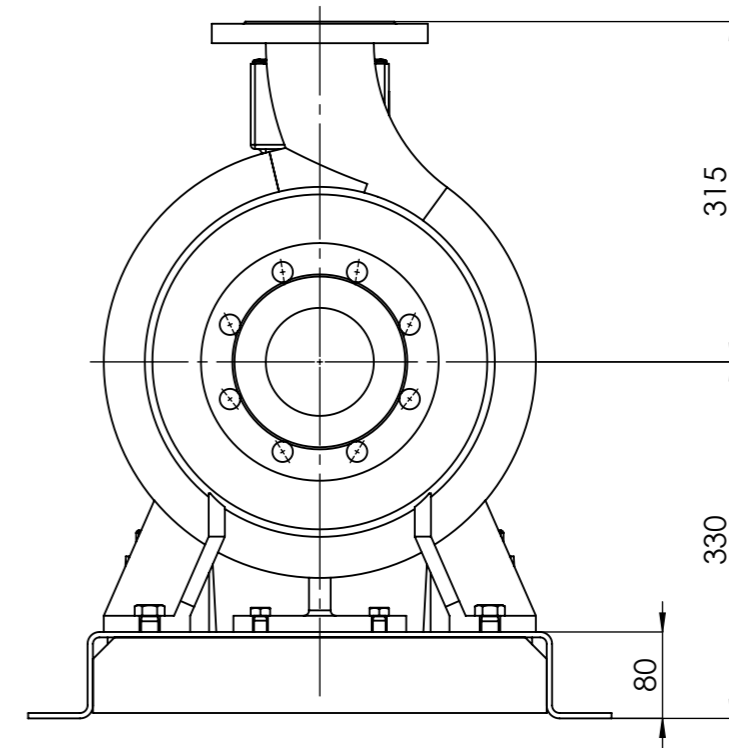

# NHVe.80-315 [18,5 kW] n= 1450 obr/min

NHVe.80-315	18,5kW/1450 rpm	 Grudziądz Ul. Droga Jeziorna 8
	180-4	